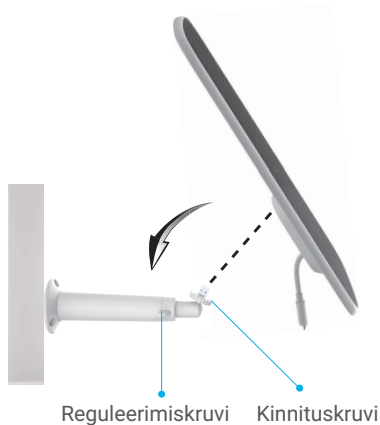

Saate päikesepaneeli paigaldada seinale või lakke.

- 1. **ETTEVAATUST.** Selle päikesepaneeli kui alternatiivse laadimiseadme poolt loodatavat võimsust võib mõjutada seda ümbritsev keskkond, peamiselt päikesevalguse tugevus ja valgustuse kestus. Kui kaamera aku hakkab peagi tühjaks saama, palun pidage meeles, et see päikesepaneel üksi ei suuda kaamera tööd tagada.

1. Paigaldage kronstein

1. Pange puurimismall puhtale ja tasasele pinnale.
2. (Üksnes tsementseina/-lae jaoks) Puurige kruviaugud vastavalt mallile ja sisestage ankrud.
3. Kasutage kronsteini kinnitamiseks kolme kruvi.

- 1. Laienduspoltide jaoks aukude puurimisel veenduge palun, et puuripea läbimõõt oleks 5,5–6 mm ja augu sügavus ei oleks väiksem kui 25 mm.

2. Paigaldage päikesepaneel

1. Paigaldage päikesepaneel kronsteinile.
2. Pingutage kinnituskruvi.