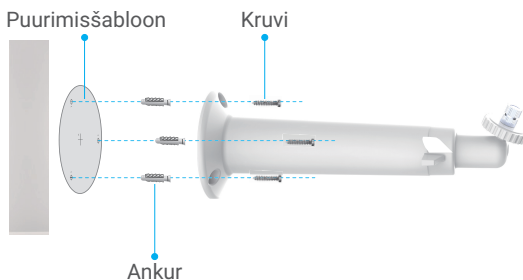

1. Laienduspoltide jaoks aukude puurimisel veenduge palun, et puuripea läbimõõt oleks 5,5–6 mm ja augu sügavus ei oleks väiksem kui 25 mm.